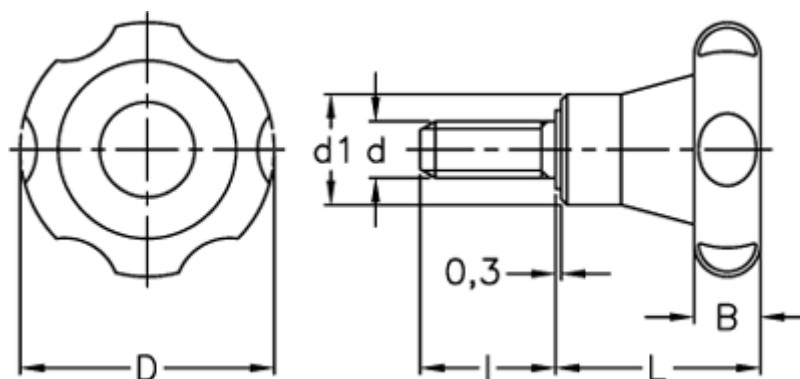

Varenummer: 2302075031  
Beskrivelse: E+G Stjernegreb  
VL.155/50 p-M8x25

## Mål

B	= 12
D	= 51
d1	= 23
d 6g	= M8
l	= 25
L	= 34